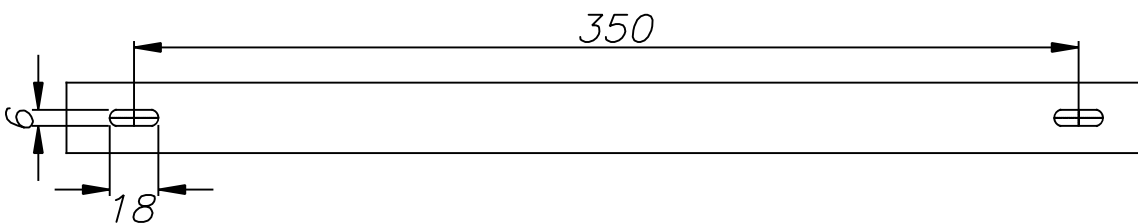

Packaged weight (kg): 1.78

Packaging: 410mm x 410mm x 45mm

ALUMINIO INYECTADO
INJECTED ALUMINIUM

ACRÍLICO
OPAL

PLANTILLA DE INSTALACIÓN
INSTALLATION TEMPLATE

Easy

FOR LIGHT

	Ø120	Ø170	Ø225	Ø300	Ø400	122x122	170x170	225x225	400x400
	50 mm	110 mm	170 mm	235 mm	290 mm	70 mm	120 mm	170 mm	290 mm