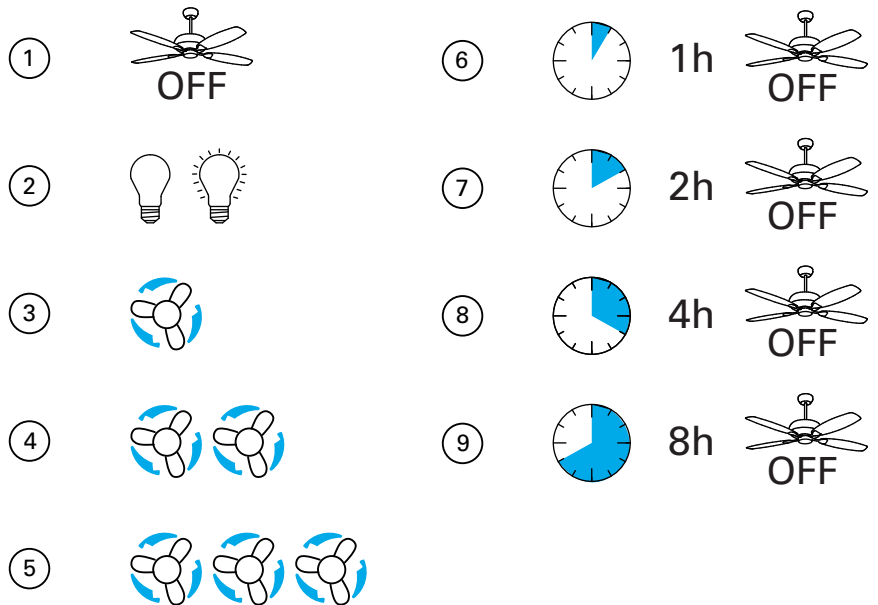

2

x1

22

23

24

25

26

ON

# CALIBRATION

1

2

3

4

\* 5

6

7