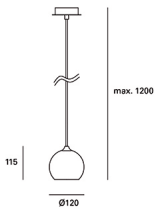

DE-0223-CRO

V0

BALLET Colgante

Descripción

Colgante de uso interior para iluminar hacia abajo.

Material estructura: Acero. Acabado estructura: Cromo. Garantía: 5 Años.

Acabado
Cromo

Material
Acero

 IP20  12

CARACTERÍSTICAS TÉCNICAS

Fuente de luz

Portalamparas: 1 x GU10
Potencia (W): MAX 7W
Consumo total (W): 7
Medida max. bombilla: 54/50 mm
Lumens reales: 352
Cantidad: 1
Lm/W reales: 50
UGR: 15.7

EQUIPO

Voltaje / Frecuencia:
100-240VAC/50-60Hz

Luminaria

Garantía: 5 Años

Logística

Eficiencia energética: NO BULB
EAN: 8435381452766
Peso neto (Kg): 0.450
Peso en Kg (embalado): 0.643
Box: 135 x 135 x 195
Masterbox: 12