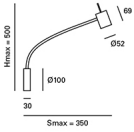

DE-0442-SAT

V0

BAS Applique

Descripción

Cabezal para iluminar frontalmente.

Material estructura: Acero. Acabado estructura: Niquel satinado. Garantía: 5 Años.

Acabado

Niquel satinado

Material

Acero

CARACTERÍSTICAS TÉCNICAS

Fuente de luz

Portalamparas: 1 x GU10
Potencia (W): MAX 7W
Consumo total (W): 7
Medida max. bombilla: 55/50 mm
Cantidad: 1

EQUIPO

Marca: NA
Voltaje / Frecuencia:
100-240VAC/50-60Hz

Luminaria

Garantía: 5 Años

Logística

Eficiencia energética: NO BULB
EAN: 8435381496456
Peso neto (Kg): 0.390
Peso en Kg (embalado): 0.555
Box: 150 x 105 x 165
Masterbox: 20

El acabado de la fotografía puede no coincidir con el de la referencia. Para identificar el real ver descripción del acabado.