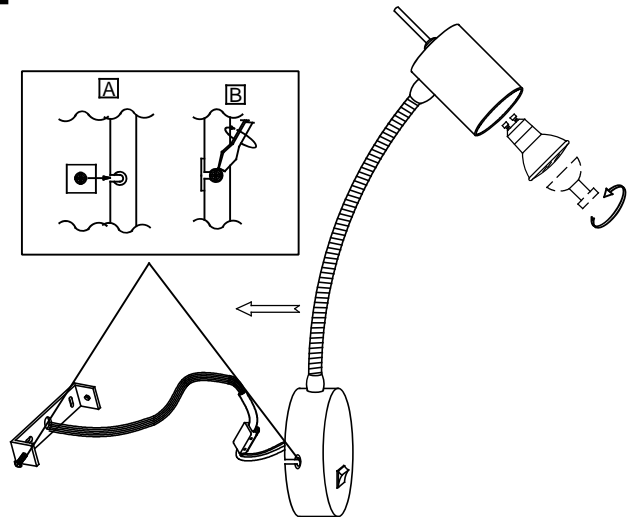

DE-0442-SAT

V0

BAS Applique

Descripción

Cabezal para iluminar frontalmente.

Material estructura: Acero. Acabado estructura: Niquel satinado. Garantía: 5 Años.

Acabado

Niquel satinado

Luminaria

Garantía: 5 Años

Logística

Eficiencia energética: NO BULB
EAN: 8435381496456
Peso neto (Kg): 0.390
Peso en Kg (embalado): 0.555
Box: 150 x 105 x 165
Masterbox: 20

El acabado de la fotografía puede no coincidir con el de la referencia. Para identificar el real ver descripción del acabado.

INSTALLATION TEMPLATE

1

2

3

4

5

6