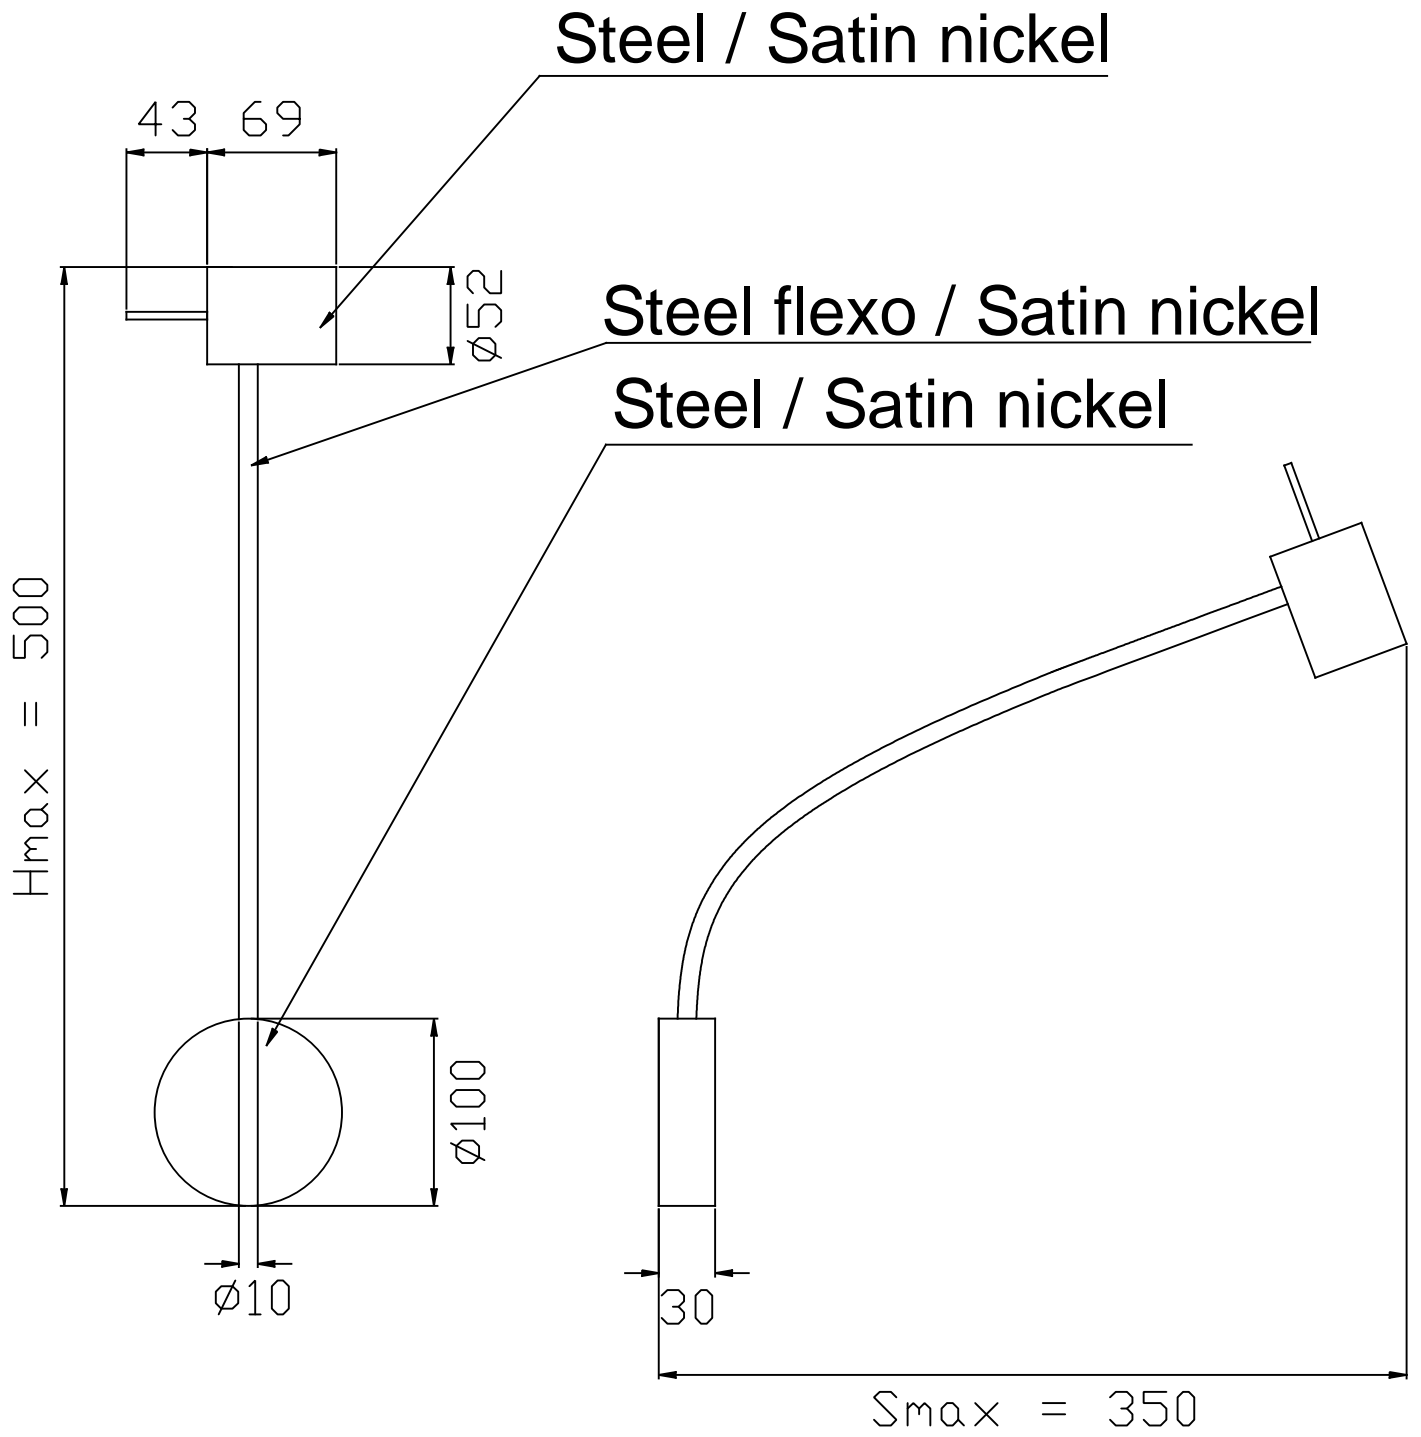

DE-0442-SAT

V0

BAS Applique

Descripción

Cabezal para iluminar frontalmente.

Material estructura: Acero. Acabado estructura: Niquel satinado. Garantía: 5 Años.

Acabado

Niquel satinado

Material

Acero

CARACTERÍSTICAS TÉCNICAS

Fuente de luz

Portalamparas: 1 x GU10
Potencia (W): MAX 7W
Consumo total (W): 7
Medida max. bombilla: 55/50 mm
Cantidad: 1

EQUIPO

Marca: NA
Voltaje / Frecuencia:
100-240VAC/50-60Hz

Luminaria

Garantía: 5 Años

Logística

Eficiencia energética: NO BULB
EAN: 8435381496456
Peso neto (Kg): 0.390
Peso en Kg (embalado): 0.555
Box: 150 x 105 x 165
Masterbox: 20

El acabado de la fotografía puede no coincidir con el de la referencia. Para identificar el real ver descripción del acabado.