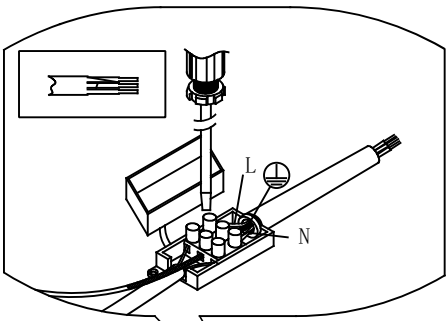

DE-0442-SAT

V0

BAS Applique

Descripción

Cabezal para iluminar frontalmente.

Material estructura: Acero. Acabado estructura: Niquel satinado. Garantía: 5 Años.

Acabado

Niquel satinado

Luminaria

Garantía: 5 Años

Logística

Eficiencia energética: NO BULB
EAN: 8435381496456
Peso neto (Kg): 0.390
Peso en Kg (embalado): 0.555
Box: 150 x 105 x 165
Masterbox: 20

El acabado de la fotografía puede no coincidir con el de la referencia. Para identificar el real ver descripción del acabado.

INSTALLATION TEMPLATE

1

2

3

4

5

6