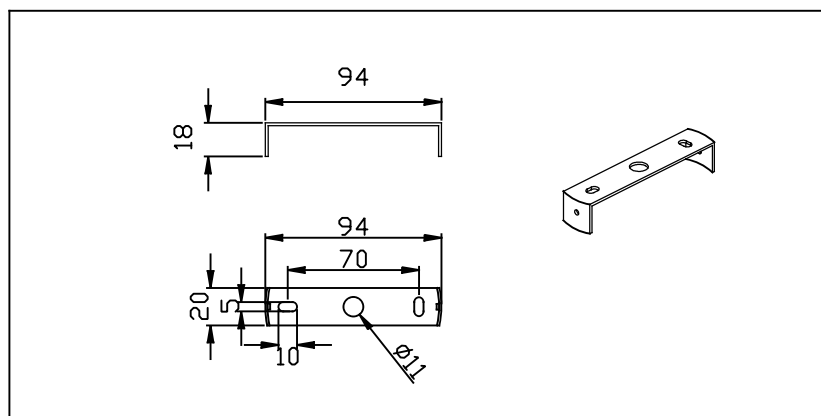

INSTALLATION TEMPLATE