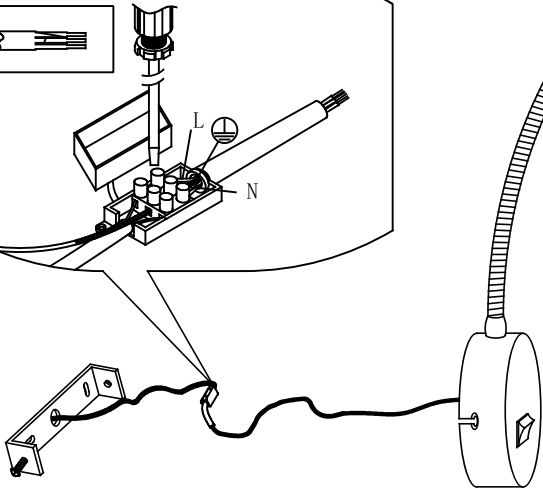

DE-0442-SAT

V0

BAS Applique

Descripción

Cabezal para iluminar frontalmente.

Material estructura: Acero. Acabado estructura: Niquel satinado. Garantía: 5 Años.

Acabado

Niquel satinado

Luminaria

Garantía: 5 Años

Logística

Eficiencia energética: NO BULB
EAN: 8435381496456
Peso neto (Kg): 0.390
Peso en Kg (embalado): 0.555
Box: 150 x 105 x 165
Masterbox: 20

El acabado de la fotografía puede no coincidir con el de la referencia. Para identificar el real ver descripción del acabado.

INSTALLATION TEMPLATE

1

2

3

4

5

6