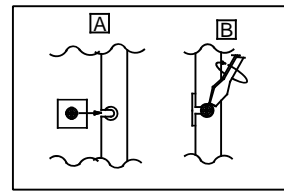

DE-0442-SAT

V0

BAS Applique

Descripción

Cabezal para iluminar frontalmente.

Material estructura: Acero. Acabado estructura: Niquel satinado. Garantía: 5 Años.

Acabado

Niquel satinado

INSTALLATION TEMPLATE

1

2

3

4

5

6