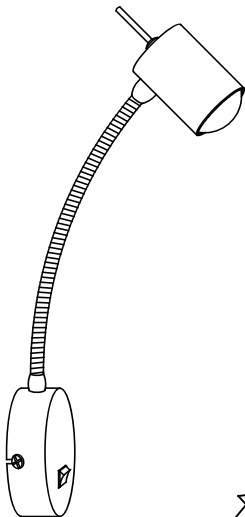

DE-0442-SAT

V0

BAS Applique

Descripción

Cabezal para iluminar frontalmente.

Material estructura: Acero. Acabado estructura: Niquel satinado. Garantía: 5 Años.

Acabado

Niquel satinado

Material

Acero

CARACTERÍSTICAS TÉCNICAS

Fuente de luz

Portalamparas: 1 x GU10
Potencia (W): MAX 7W
Consumo total (W): 7
Medida max. bombilla: 55/50 mm
Cantidad: 1

EQUIPO

Marca: NA
Voltaje / Frecuencia:
100-240VAC/50-60Hz

Luminaria

Garantía: 5 Años

Logística

Eficiencia energética: NO BULB
EAN: 8435381496456
Peso neto (Kg): 0.390
Peso en Kg (embalado): 0.555
Box: 150 x 105 x 165
Masterbox: 20

El acabado de la fotografía puede no coincidir con el de la referencia. Para identificar el real ver descripción del acabado.

INSTALLATION TEMPLATE

1

2

3

4

5

6