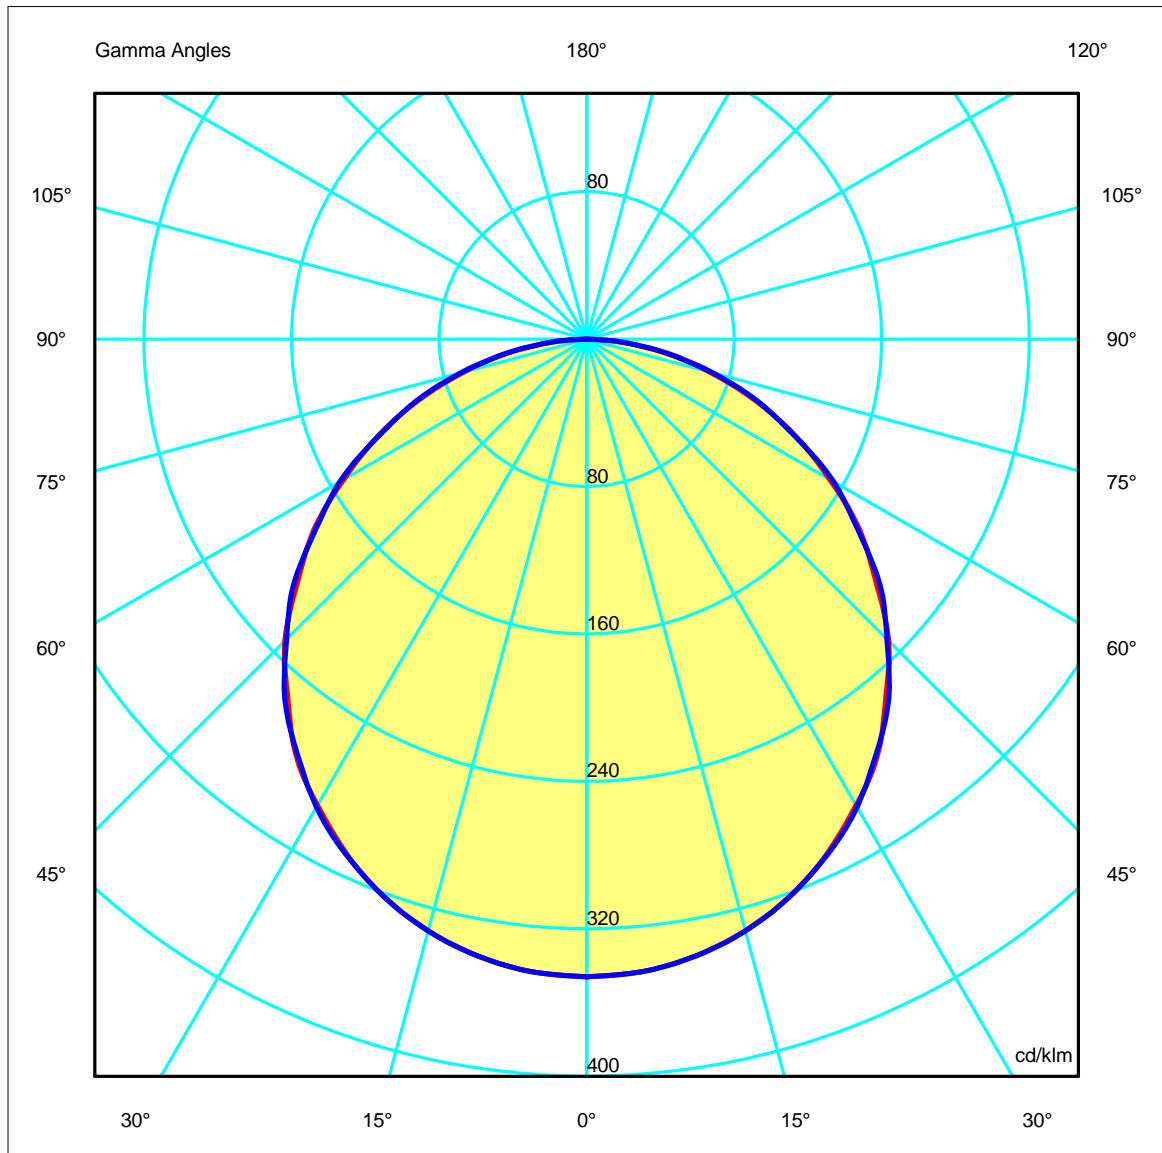

**Luminous Intensity Table cd/klm Table 1/1**

	C 0.00	C 15.00	C 30.00	C 45.00	C 60.00	C 75.00	C 90.00
G 0.0	345.91	345.91	345.91	345.91	345.91	345.91	345.91
G 5.0	344.47	344.35	344.37	344.39	344.30	344.36	344.48
G 10.0	339.81	339.83	339.81	339.75	339.77	339.95	339.87
G 15.0	332.21	332.17	332.27	332.27	332.27	332.29	332.39
G 20.0	321.75	321.66	321.71	321.64	321.70	322.26	321.86
G 25.0	308.14	308.83	308.36	308.20	308.98	308.39	308.70
G 30.0	292.03	292.09	292.12	292.43	292.34	293.10	293.19
G 35.0	275.10	274.86	273.48	273.68	274.43	274.33	273.98
G 40.0	252.46	252.44	253.43	253.29	253.44	253.92	254.76
G 45.0	231.57	231.58	229.58	229.63	231.35	231.09	230.21
G 50.0	204.85	204.41	206.94	206.68	206.36	206.25	207.74
G 55.0	180.77	180.69	179.38	180.11	181.18	180.27	179.07
G 60.0	152.30	150.87	153.40	153.57	153.03	152.99	154.61
G 65.0	125.42	125.54	125.53	125.38	126.25	125.43	124.64
G 70.0	97.42	96.33	97.55	98.07	97.00	97.89	98.65
G 75.0	69.42	69.57	70.04	69.94	70.30	69.62	71.07
G 80.0	43.17	42.56	43.16	43.47	43.08	44.15	44.29
G 85.0	19.18	19.26	19.57	19.81	19.95	19.28	20.13
G 90.0	0.89	0.99	0.94	0.93	0.90	0.91	0.90

**Luminaire**

Code TC-0203-BLA  
 Name Empotrable EASY led 22W 3000K

**Measur.**

Code TC-0203-BLA  
 Name Empotrable EASY led 22W 3000K

Luminaire Flux	1692.01 lm	Luminaire Power	23.00 W	Efficacy	73.57 lm/W	Efficiency	100.00%
Lamps Flux	1692.01 lm	Maximum value	345.91 cd/klm	Position	C=0.00 G=0.00	CG	Double Symmetrical

Diam=295mm

C Halfplanes

180.0 ——— 0.0  
 270.0 ——— 90.0

**Luminaire**

Code TC-0203-BLA  
Name Empotrable EASY led 22W 3000K

**Measur.**

Code TC-0203-BLA  
Name Empotrable EASY led 22W 3000K

Luminaire Flux	1692.01 lm	Luminaire Power	23.00 W	Efficacy	73.57 lm/W	Efficiency	100.00%
Lamps Flux	1692.01 lm	Maximum value	345.91 cd/klm	Position	C=0.00 G=0.00	CG	Double Symmetrical