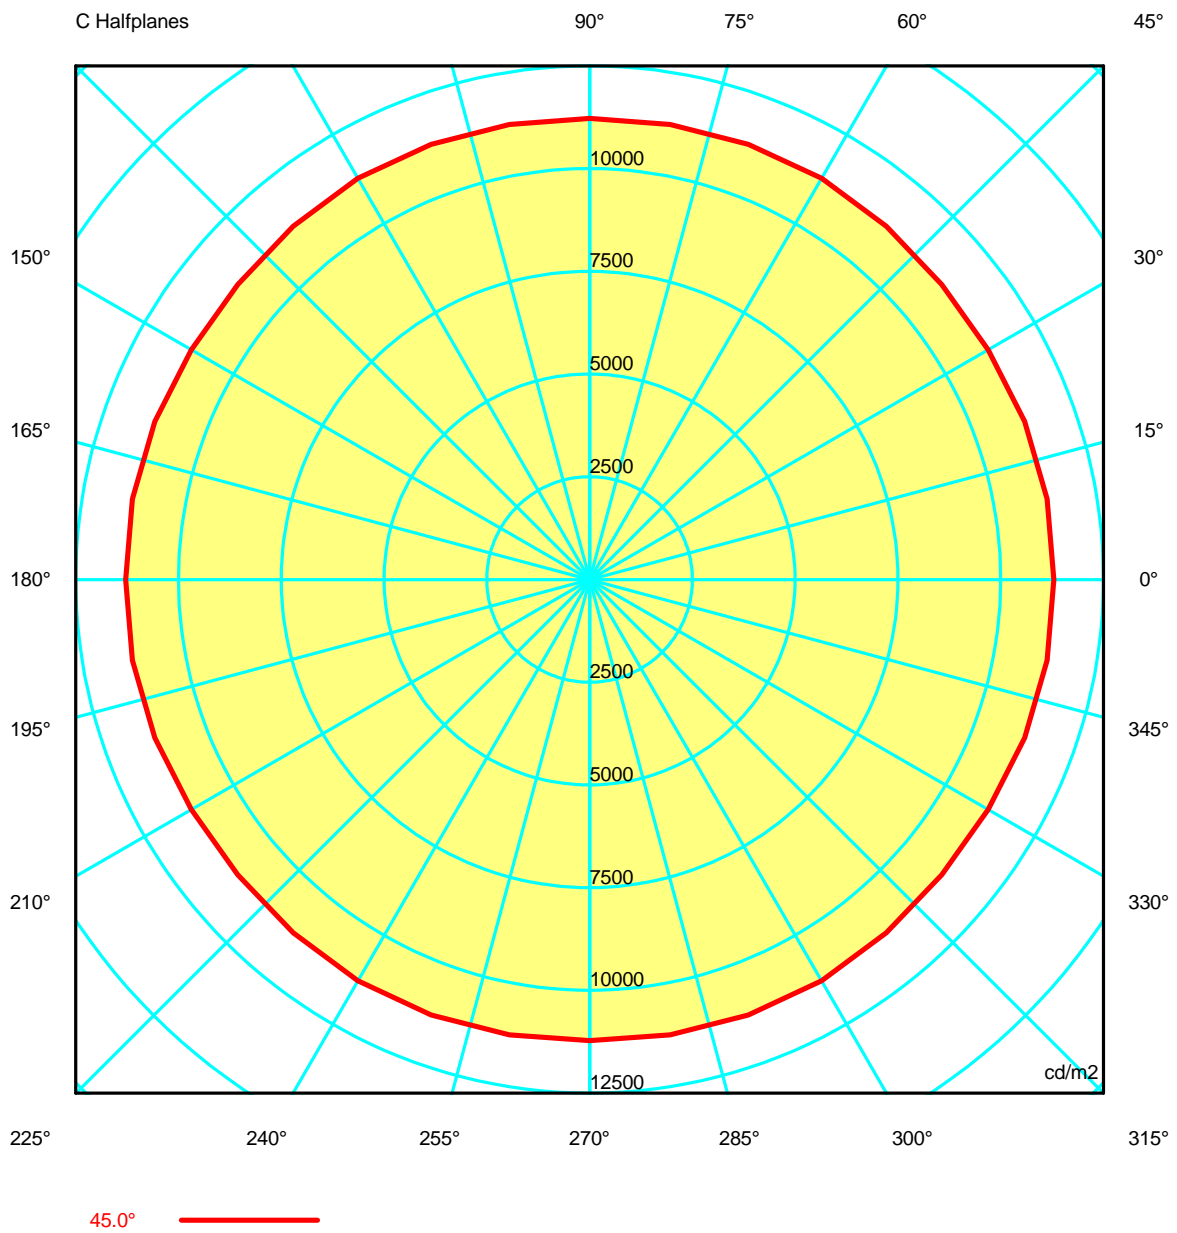

**Luminous Intensity Table cd/klm Table 1/1**

	C 0.00	C 15.00	C 30.00	C 45.00	C 60.00	C 75.00	C 90.00
G 0.0	345.91	345.91	345.91	345.91	345.91	345.91	345.91
G 5.0	344.47	344.35	344.37	344.39	344.30	344.36	344.48
G 10.0	339.81	339.83	339.81	339.75	339.77	339.95	339.87
G 15.0	332.21	332.17	332.27	332.27	332.27	332.29	332.39
G 20.0	321.75	321.66	321.71	321.64	321.70	322.26	321.86
G 25.0	308.14	308.83	308.36	308.20	308.98	308.39	308.70
G 30.0	292.03	292.09	292.12	292.43	292.34	293.10	293.19
G 35.0	275.10	274.86	273.48	273.68	274.43	274.33	273.98
G 40.0	252.46	252.44	253.43	253.29	253.44	253.92	254.76
G 45.0	231.57	231.58	229.58	229.63	231.35	231.09	230.21
G 50.0	204.85	204.41	206.94	206.68	206.36	206.25	207.74
G 55.0	180.77	180.69	179.38	180.11	181.18	180.27	179.07
G 60.0	152.30	150.87	153.40	153.57	153.03	152.99	154.61
G 65.0	125.42	125.54	125.53	125.38	126.25	125.43	124.64
G 70.0	97.42	96.33	97.55	98.07	97.00	97.89	98.65
G 75.0	69.42	69.57	70.04	69.94	70.30	69.62	71.07
G 80.0	43.17	42.56	43.16	43.47	43.08	44.15	44.29
G 85.0	19.18	19.26	19.57	19.81	19.95	19.28	20.13
G 90.0	0.89	0.99	0.94	0.93	0.90	0.91	0.90

Diam=295mm

C Halfplanes

180.0 ———— 0.0  
 270.0 ———— 90.0

**Luminaire**  
 Code TC-0203-BLA  
 Name Empotrable EASY led 22W 3000K  
**Measur.**  
 Code TC-0203-BLA  
 Name Empotrable EASY led 22W 3000K

Luminaire Flux	1692.01 lm	Luminaire Power	23.00 W	Efficacy	73.57 lm/W	Efficiency	100.00%
Lamps Flux	1692.01 lm	Maximum value	345.91 cd/klm	Position	C=0.00 G=0.00	CG	Double Symmetrical

Luminance

**Luminaire**

Code TC-0203-BLA  
 Name Empotrable EASY led 22W 3000K

**Measurerm.**

Code TC-0203-BLA  
 Name Empotrable EASY led 22W 3000K

Luminaire Flux	1692.01 lm	Luminaire Power	23.00 W	Efficacy	73.57 lm/W	Efficiency	100.00%
Lamps Flux	1692.01 lm	Maximum value	345.91 cd/klm	Position	C=0.00 G=0.00	CG	Double Symmetrical