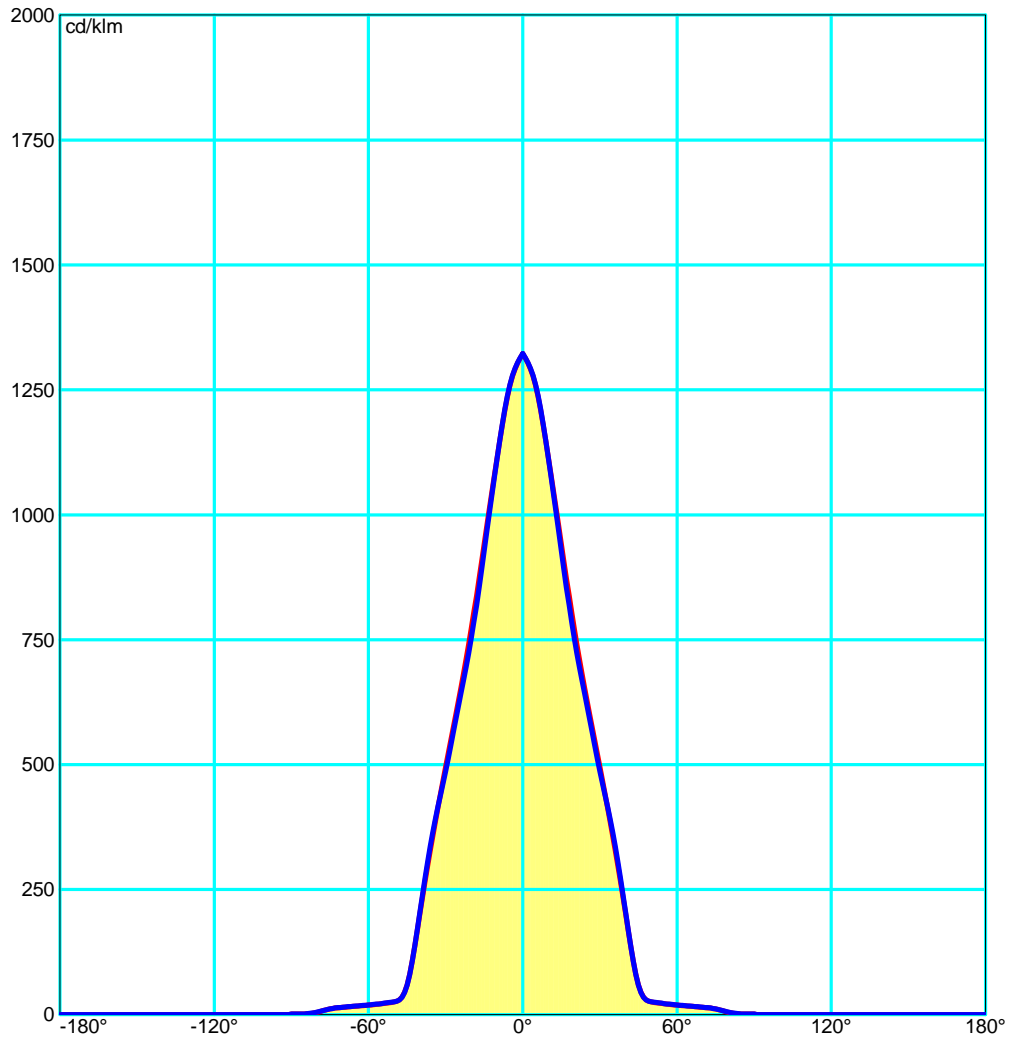

C Halfplanes

180.0 ———— 0.0
270.0 ———— 90.0