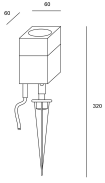

**PX-0150-GRI**

Proyector IP44 Icaro GU10 8W Gris

**CARACTERÍSTICAS TÉCNICAS**

Potencia total luminaria : 8W

Material de la estructura : Aluminio

Acabado estructura : Gris

Material del difusor : Cristal

Acabado difusor : Transparente

**LOGÍSTICA**

Peso neto (Kg): 0.7

Peso embalado (Kg): 0.94

Embalaje: 75mm x 75mm x 310mm