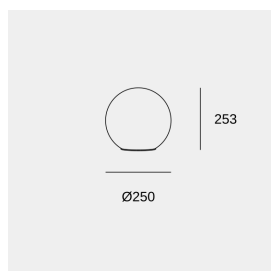

PX-0478-BLA

Baliza Chillout IP65 Moon E27 15W Blanco

CARACTERÍSTICAS TÉCNICAS

Potencia total luminaria : 15W

Material de la estructura : ABS

Acabado estructura : Blanco

Material del difusor : Polipropileno

Acabado difusor : Blanco, Gris

Medida máx. de la bombilla : 180/NA mm

Bombilla recomendada : E27

Voltaje / Frecuencia : 100-240V ~ 50/60Hz

Garantía : 2 Años

CARACTERÍSTICAS LUMINOTÉCNICAS

Portalámparas	Cantidad	Potencia fuente de luz (W)	Temperatura de color correlacionada (CCT)
E27	1	Potencia máx. 15W	-

LOGÍSTICA

Peso neto (Kg): 1.02

Peso embalado (Kg): 1.4

Moon

PX-0478

FOR
LIGHT